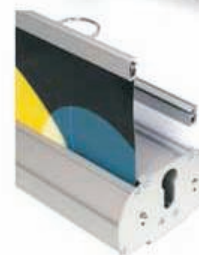

roll up lux

roll up classic

roll up light

roll up double

rozmiar	82/200cm	100/200cm	120/200cm
cena	270	300	340
waga	4kg	5kg	6kg
konstrukcja	aluminium		
czas rozkładania	1 minuta		
akcesoria	pokrowiec		

rozmiar	85/200cm	100/200cm
cena	380	400
waga	5kg	6kg
konstrukcja	aluminium	
czas rozkładania	1 minuta	
akcesoria	pokrowiec	

Konstrukcja produktu jest niezwykle stabilna i trwała. Wykonana z aluminium anodowanego na kolor stalowy. Produkt pozwala na zamontowanie każdego materiału o gramaturze do 450g.

Wydruk nie ulega zniszczeniu, ponieważ jest zwijany do wewnątrz aluminiowej kasety i tam pozostaje całkowicie bezpieczny i gotowy do prezentacji.